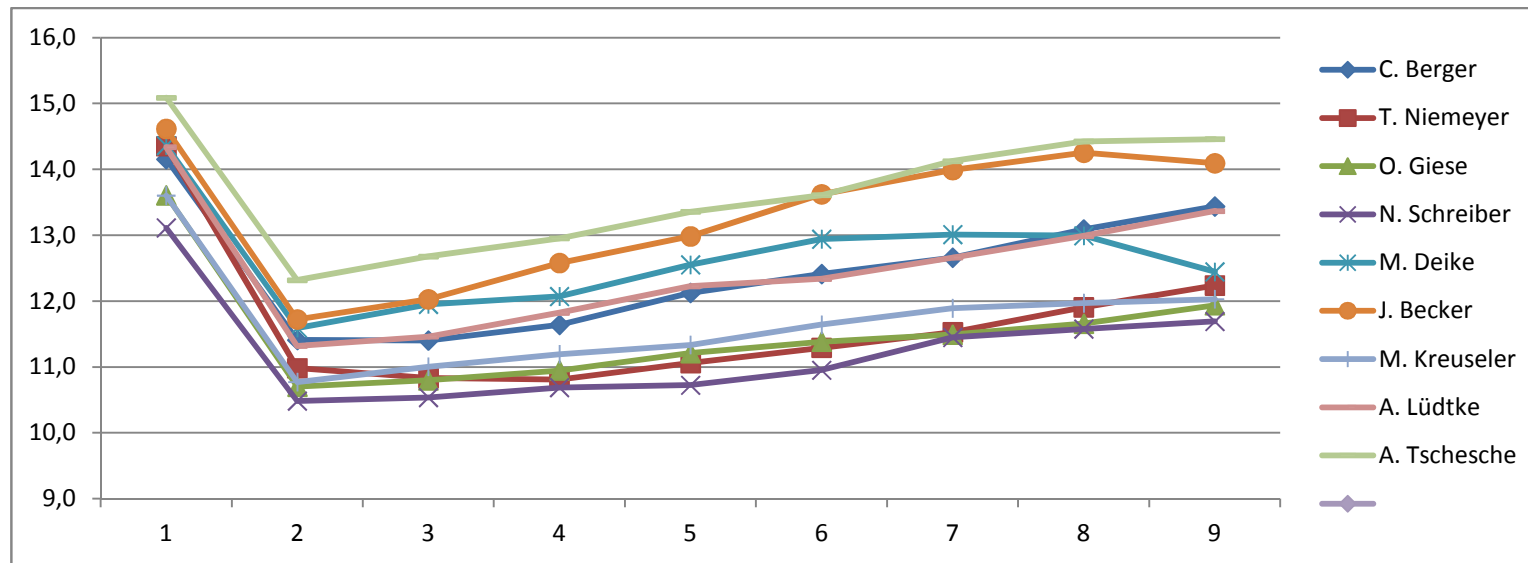

Ort: Rostock, Eishalle  
 Datum: 14.01.2012  
 Disziplin: 1000m- TimeTrial

Verein: ESV Turbine Rostock  
 Timing: ALGE Timy + OPTIC2  
 Jury: M. Bäumler, S. Schlichting

**RUNDENZEITEN**

	Runden	1	2	3	4	5	6	7	8	9	Zeit
C. Berger	C	14,154	11,409	11,403	11,641	12,125	12,411	12,661	13,087	13,438	01:52,329
T. Niemeyer	C	14,352	10,982	10,833	10,811	11,059	11,292	11,527	11,906	12,238	01:45,000
O. Giese	C	13,607	10,701	10,797	10,947	11,211	11,384	11,492	11,659	11,938	01:43,736
N. Schreiber	B	13,112	10,483	10,537	10,688	10,724	10,952	11,449	11,577	11,692	01:41,214
M. Deike	C	14,361	11,593	11,952	12,071	12,551	12,941	13,011	12,993	12,444	01:53,917
J. Becker	D	14,615	11,722	12,027	12,579	12,983	13,622	13,990	14,254	14,093	01:59,885
M. Kreuseler	D	13,602	10,772	11,005	11,194	11,335	11,642	11,892	11,970	12,030	01:45,442
A. Lüdtke	D	14,337	11,319	11,462	11,822	12,225	12,338	12,662	12,989	13,368	01:52,522
A. Tschesche	D	15,087	12,319	12,677	12,952	13,356	13,608	14,125	14,424	14,459	02:03,007

### fliegende Runde (111,11 m)

C. Berger	C	11,045	36,22	km/h
T. Niemeyer	C	10,500	38,09	km/h
O. Giese	C	10,400	38,46	km/h
N. Schreiber	B	10,207	39,19	km/h
M. Deike	C	11,348	35,25	km/h
J. Becker	D	11,330	35,30	km/h
M. Kreuzeler	D	10,245	39,04	km/h
A. Lüdtko	D	10,604	37,72	km/h
A. Tschesche	D	12,286	32,56	km/h